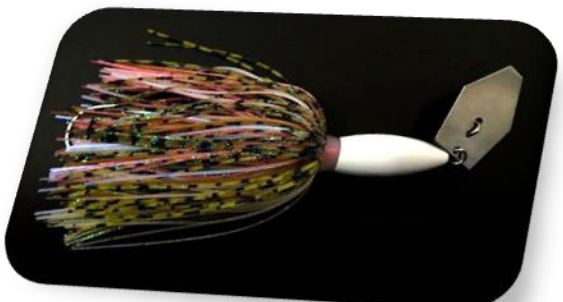

Tête noire
Jupe noire

CHATTERBAIT
Rospo

C05A 22g

7€

C05B 25g

7€

Tête blanche
Jupe blanche et
rose

CHATTERBAIT
Rospo